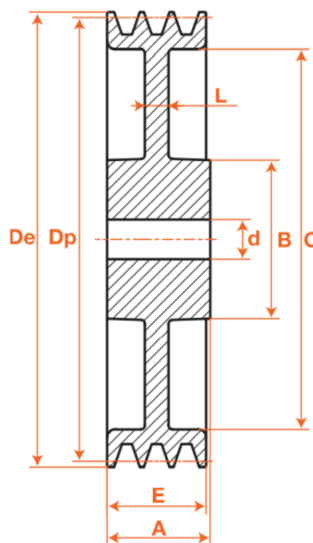

### Description

Poulies trapézoïdales pré alésées, référence PFA10200. Poulie de section SPA/A avec 1 gorges.

#### Détails du produit

De (mm)	205.5
Dp (mm)	200
Diam int. (mm)	20
A (mm)	45
E (mm)	20
B (mm)	65
C (mm)	167
F (mm)	0
G (mm)	0
L (mm)	12