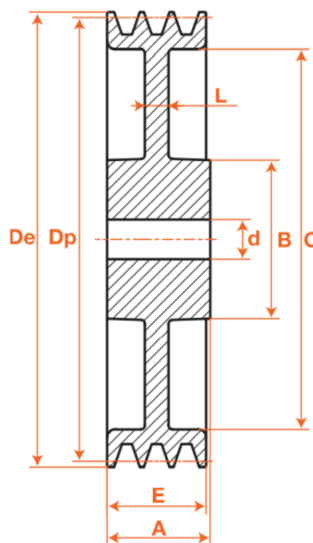

Poulies trapézoïdales pré alésées, PFA10212

CMW

Description

Poulies trapézoïdales pré alésées, référence PFA10212. Poulie de section SPA/A avec 1 gorges.

Détails du produit

Détails du produit

De (mm)	217.5
Dp (mm)	212
Diam int. (mm)	20
A (mm)	40
E (mm)	20
B (mm)	65
C (mm)	179
F (mm)	0
G (mm)	0
L (mm)	10