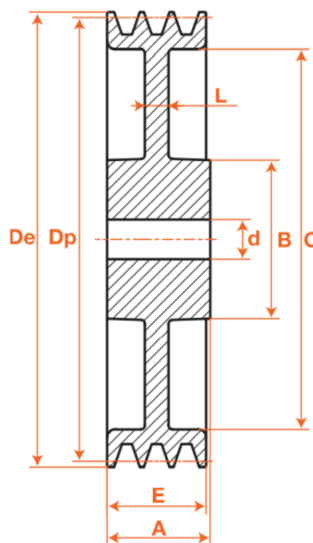

Poulies trapézoïdales pré alésées, PFA10224

CMW

Description

Poulies trapézoïdales pré alésées, référence PFA10224. Poulie de section SPA/A avec 1 gorges.

Détails du produit

Détails du produit

De (mm)	229.5
Dp (mm)	224
Diam int. (mm)	20
A (mm)	45
E (mm)	20
B (mm)	65
C (mm)	192
F (mm)	0
G (mm)	0
L (mm)	10