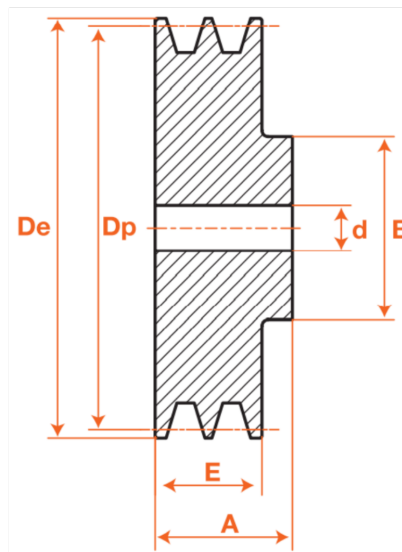

Poulies trapézoïdales pré alésées, PFA10225

Description

Poulies trapézoïdales pré alésées, référence PFA10225. Poulie de section SPA/A avec 1 gorges.

Détails du produit

Détails du produit

De (mm)	230.5
Dp (mm)	225
Diam int. (mm)	0
A (mm)	45
E (mm)	20
B (mm)	65
C (mm)	192
F (mm)	0
G (mm)	0
L (mm)	0