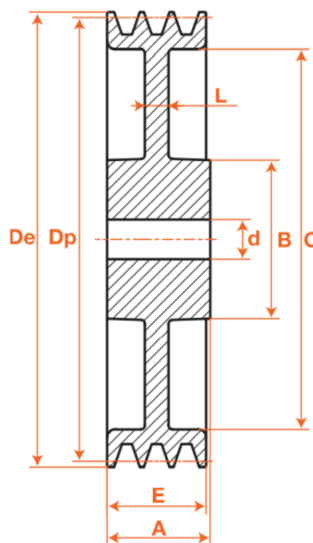

Poulies trapézoïdales pré alésées, PFA10236

CMW

Description

Poulies trapézoïdales pré alésées, référence PFA10236. Poulie de section SPA/A avec 1 gorges.

Détails du produit

Détails du produit

De (mm)	241.5
Dp (mm)	236
Diam int. (mm)	20
A (mm)	50
E (mm)	20
B (mm)	75
C (mm)	203
F (mm)	0
G (mm)	0
L (mm)	12