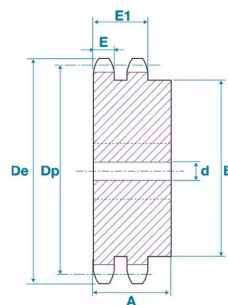

### Description

Pignons pré alésés 08B2, référence PGDI12747. Double denture, Pignons de transmission avec un pas de 12.7 mm, 47 dents.

### Détails du produit

Diam int. (mm)	0
Dp (mm)	0
De (mm)	0
B (mm)	0
E (mm)	0
E1 (mm)	0