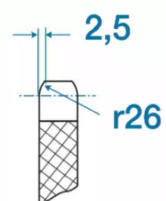

### Description

Pignons pré alésés 08B2, référence PGDI12747. Double denture, Pignons de transmission avec un pas de 12.7 mm, 47 dents.

### Détails du produit

Diam int. (mm)	0
Dp (mm)	0
De (mm)	0
B (mm)	0
E (mm)	0
E1 (mm)	0