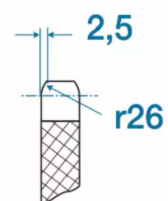

Pignons pré alésés, PGT09535

Description

Pignons pré alésés 06B3, référence PGT09535. Triple denture, Pignons de transmission avec un pas de 9.52 mm, 35 dents.

Détails du produit

Détails du produit

Diam int. (mm)	16
Dp (mm)	106.26
De (mm)	110.4
A (mm)	40
B (mm)	85
E (mm)	5.2
E1 (mm)	25.6