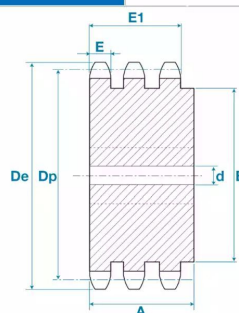

Pignons pré alésés, PGT09535

Description

Pignons pré alésés 06B3, référence PGT09535. Triple denture, Pignons de transmission avec un pas de 9.52 mm, 35 dents.

Détails du produit

Détails du produit

Diam int. (mm)	16
Dp (mm)	106.26
De (mm)	110.4
A (mm)	40
B (mm)	85
E (mm)	5.2
E1 (mm)	25.6