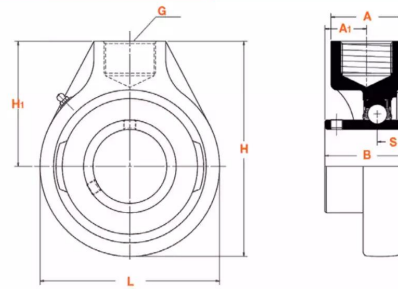

Paliers auto-aligneurs, SCH112N

NSK

BALL BEARING UNITS
(Paliers auto-aligneurs)

Fonte
(Paliers têtes de bielle)

Description

Paliers auto-aligneurs Tete de bielle en Fonte, Référence SCH112N. Série SCH. Bague longue, serrage effectué par Vis pointeau.