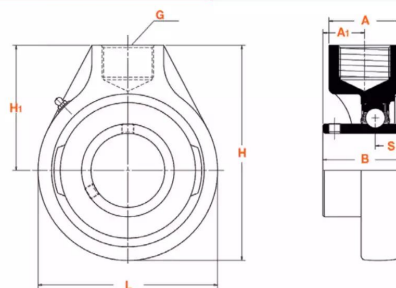

Paliers auto-aligneurs, SCH35N

NSK

BALL BEARING UNITS
(Paliers auto-aligneurs)

Fonte
(Paliers têtes de bielle)

Description

Paliers auto-aligneurs Tete de bielle en Fonte, Référence SCH35N. Série SCH. Bague longue, serrage effectué par Vis pointeau.