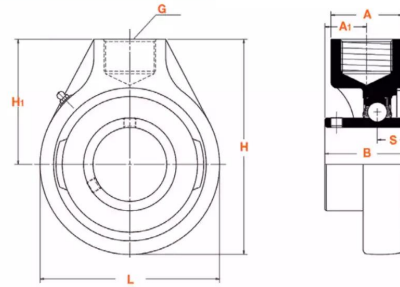

Paliers auto-aligneurs, SCH40N

NSK

BALL BEARING UNITS
(Paliers auto-aligneurs)

Fonte
(Paliers têtes de bielle)

Description

Paliers auto-aligneurs Tete de bielle en Fonte, Référence SCH40N. Série SCH. Bague longue, serrage effectué par Vis pointeau.