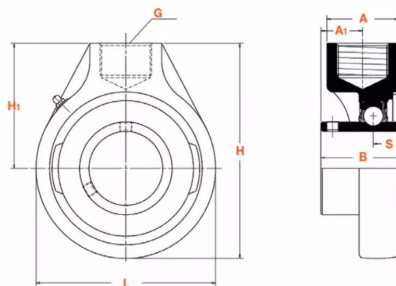

Paliers auto-aligneurs, SCH45N

NSK

BALL BEARING UNITS
(Paliers auto-aligneurs)

Fonte
(Paliers têtes de bielle)

Description

Paliers auto-aligneurs Tete de bielle en Fonte, Référence SCH45N. Série SCH. Bague longue, serrage effectué par Vis pointeau.