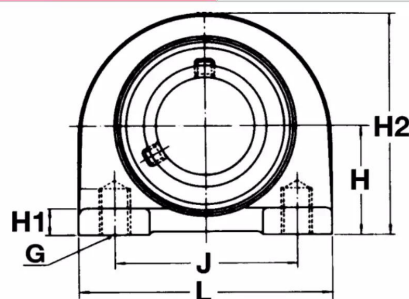

# Paliers auto-aligneurs, SNP1116N

BALL BEARING UNITS  
(Paliers auto-aligneurs)

Fonte  
(Paliers à semelle courte)

## Description

Paliers auto-aligneurs Semelle courte en Fonte, Référence SNP1116N. Série SNP. Bague longue, serrage effectué par Vis pointeau.

### Détails du produit

Diam int. (mm)	42.86
Di (pouce)	1in 11/16
L (mm)	127
L1 (mm)	0
L2 (mm)	0
H (mm)	54
H1 (mm)	19.5
H2 (mm)	110
J max.	0
J min.	0
J (mm)	95.3
N (mm)	0