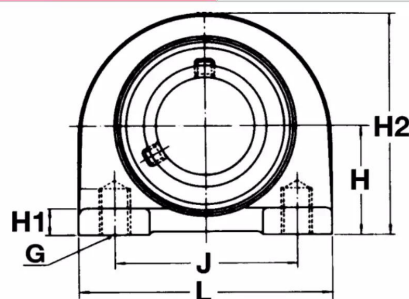

Paliers auto-aligneurs, SNP112N

BALL BEARING UNITS
(Paliers auto-aligneurs)

Fonte
(Paliers à semelle courte)

Description

Paliers auto-aligneurs Semelle courte en Fonte, Référence SNP112N. Série SNP. Bague longue, serrage effectué par Vis pointeau.

Détails du produit

Détails du produit

Diam int. (mm)	38.1
Di (pouce)	1in 1/2
L (mm)	118
L1 (mm)	0
L2 (mm)	0
H (mm)	49.2
H1 (mm)	19.5
H2 (mm)	101.7
J max.	0
J min.	0
J (mm)	88.9
N (mm)	0