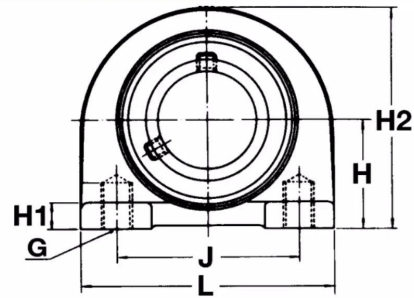

Paliers auto-aligneurs, SNP1316N

NSK

BALL BEARING UNITS
(Paliers auto-aligneurs)

Fonte
(Paliers à semelle courte)

Description

Paliers auto-aligneurs Semelle courte en Fonte, Référence SNP1316N. Série SNP. Bague longue, serrage effectué par Vis pointeau.

Détails du produit

Détails du produit

Diam int. (mm)	30.16
Di (pouce)	1in 3/16
L (mm)	96
L1 (mm)	0
L2 (mm)	0
H (mm)	42.9
H1 (mm)	16.5
H2 (mm)	83.9
J max.	0
J min.	0
J (mm)	76.2
N (mm)	0