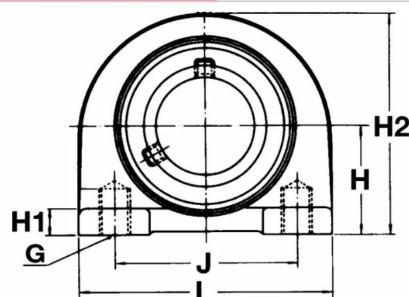

Paliers auto-aligneurs, SNP20ECN

NSK

BALL BEARING UNITS
(Paliers auto-aligneurs)

Fonte
(Paliers à semelle courte)

Description

Paliers auto-aligneurs Semelle courte en Fonte, Référence SNP20ECN. Série SNP. Bague courte, serrage effectué par Collier excentrique.

Détails du produit

Détails du produit

Diam int. (mm)	20
L (mm)	65
L1 (mm)	0
L2 (mm)	0
H (mm)	33.3
H1 (mm)	13.5
H2 (mm)	65.8
J max.	0
J min.	0
J (mm)	50.8
N (mm)	0