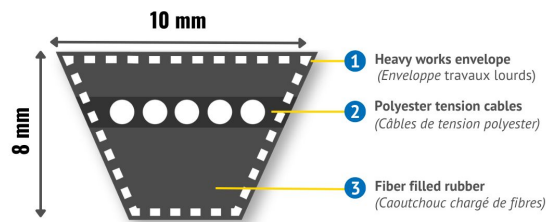

Courroies Trapézoïdales Étroites, SPZ512T

Description

Courroies Trapézoïdales Étroites, SPZ512T. Courroie de section SPZ, hauteur de 8 mm et largeur de 10mm avec 1 brin(s) et une longueur primitive de 512 mm.

Détails du produit

Détails du produit

Longueur intérieure (mm) 0
Longueur primitive (mm) 512
Longueur extérieure (mm) 0