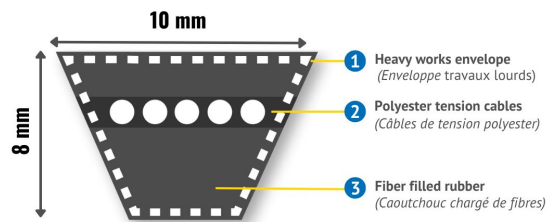

Courroies Trapézoïdales Étroites, SPZ515T

Description

Courroies Trapézoïdales Étroites, SPZ515T. Courroie de section SPZ, hauteur de 8 mm et largeur de 10mm avec 1 brin(s) et une longueur primitive de 515 mm.

Détails du produit

Détails du produit

Longueur intérieure (mm) 0
Longueur primitive (mm) 515
Longueur extérieure (mm) 0