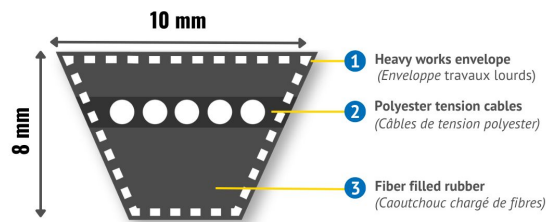

Courroies Trapézoïdales Étroites, SPZ530T

Description

Courroies Trapézoïdales Étroites, SPZ530T. Courroie de section SPZ, hauteur de 8 mm et largeur de 10mm avec 1 brin(s) et une longueur primitive de 530 mm.

Détails du produit

Détails du produit

Longueur intérieure (mm) 0
Longueur primitive (mm) 530
Longueur extérieure (mm) 0