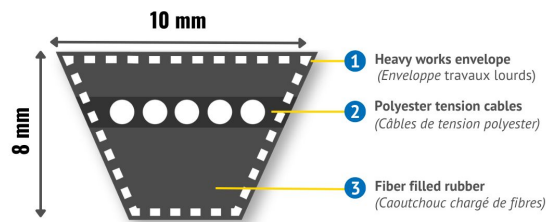

Courroies Trapézoïdales Étroites, SPZ560T

Description

Courroies Trapézoïdales Étroites, SPZ560T. Courroie de section SPZ, hauteur de 8 mm et largeur de 10mm avec 1 brin(s) et une longueur primitive de 560 mm.

Détails du produit

Détails du produit

Longueur intérieure (mm) 0
Longueur primitive (mm) 560
Longueur extérieure (mm) 0