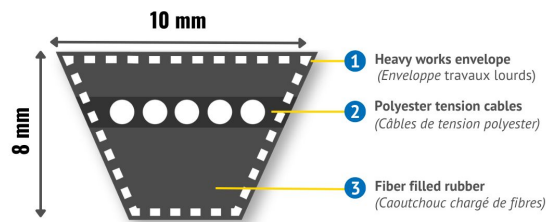

Courroies Trapézoïdales Étroites, SPZ580T

Description

Courroies Trapézoïdales Étroites, SPZ580T. Courroie de section SPZ, hauteur de 8 mm et largeur de 10mm avec 1 brin(s) et une longueur primitive de 580 mm.

Détails du produit

Détails du produit

Longueur intérieure (mm) 0
Longueur primitive (mm) 580
Longueur extérieure (mm) 0