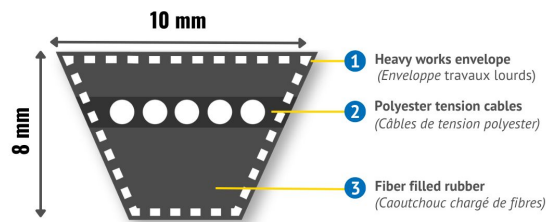

# Courroies Trapézoïdales Étroites, SPZ600T

## Description

Courroies Trapézoïdales Étroites, SPZ600T. Courroie de section SPZ, hauteur de 8 mm et largeur de 10mm avec 1 brin(s) et une longueur primitive de 600 mm.

### Détails du produit

Longueur intérieure (mm) 0  
Longueur primitive (mm) 600  
Longueur extérieure (mm) 0