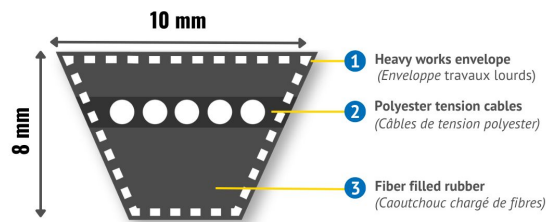

Courroies Trapézoïdales Étroites, SPZ612T

Description

Courroies Trapézoïdales Étroites, SPZ612T. Courroie de section SPZ, hauteur de 8 mm et largeur de 10mm avec 1 brin(s) et une longueur primitive de 612 mm.

Détails du produit

Détails du produit

Longueur intérieure (mm) 0
Longueur primitive (mm) 612
Longueur extérieure (mm) 0