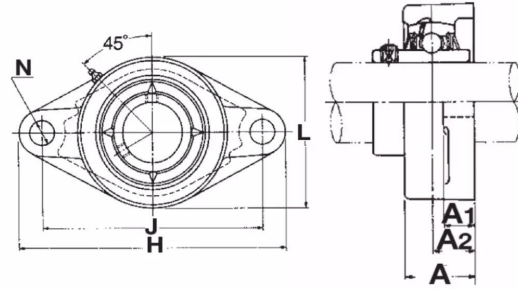

Paliers auto-aligneurs, UCFL203C

CMW

BALL BEARING UNITS
(Paliers auto-aligneurs)

Fonte
(Paliers en Fonte)

Description

Paliers auto-aligneurs Ovale en Fonte, Référence UCFL203C. Série UCFL. Bague courte, serrage effectué par Vis pointeau.

Détails du produit

Détails du produit

Diam int. (mm)	17
L (mm)	60
L1 (mm)	0
L2 (mm)	0
H (mm)	113
H1 (mm)	0
H2 (mm)	0
J max.	0
J min.	0
J (mm)	90
N (mm)	12
A1 (mm)	11
A2 (mm)	15