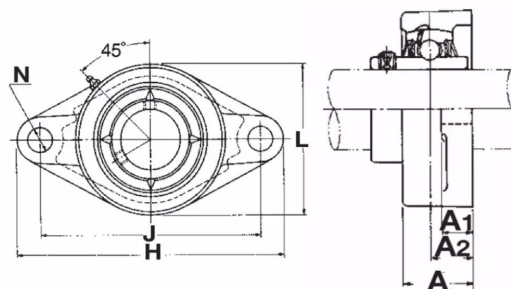

# Paliers auto-aligneurs, UKFL207E1Y

**Koyo**

BALL BEARING UNITS  
(Paliers auto-aligneurs)

Fonte  
(Paliers en Fonte)

## Description

Paliers auto-aligneurs Ovale en Fonte, Référence UKFL207E1Y. Série UKFL. Bague courte, serrage effectué par Manchon conique.

### Détails du produit

Diam int. (mm)	35
L (mm)	0
L1 (mm)	0
L2 (mm)	0
H (mm)	0
H1 (mm)	0
H2 (mm)	0
J max.	0
J min.	0
J (mm)	0
N (mm)	0
A1 (mm)	0
A2 (mm)	0