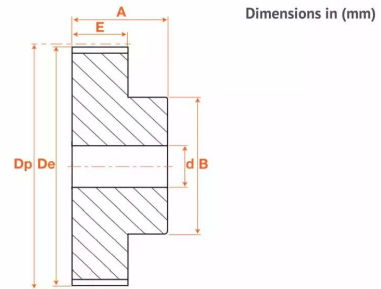

## Description

Poulies synchrones - Profil Timing - Pré alésée en Acier, référence XLZ042-037. Poulie de section XL avec 42 dents.

### Détails du produit

Def (mm)	0
Dp (mm)	67.91
De (mm)	67.4
Diam int. (mm)	8
B (mm)	45
A (mm)	25
C (mm)	0
E (mm)	14.3