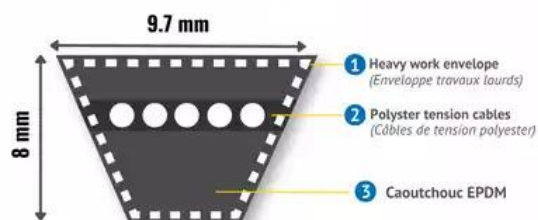

Courroies Trapézoïdales Étroites crantées, XPZ621PPC

Description

Courroies Trapézoïdales Étroites crantées, XPZ621PPC. Courroie de section XPZ, hauteur de 8 mm et largeur de 10mm avec 1 brin(s) et une longueur primitive de 621 mm.

Détails du produit

Détails du produit

Longueur intérieure (mm) 0
Longueur primitive (mm) 621
Longueur extérieure (mm) 0